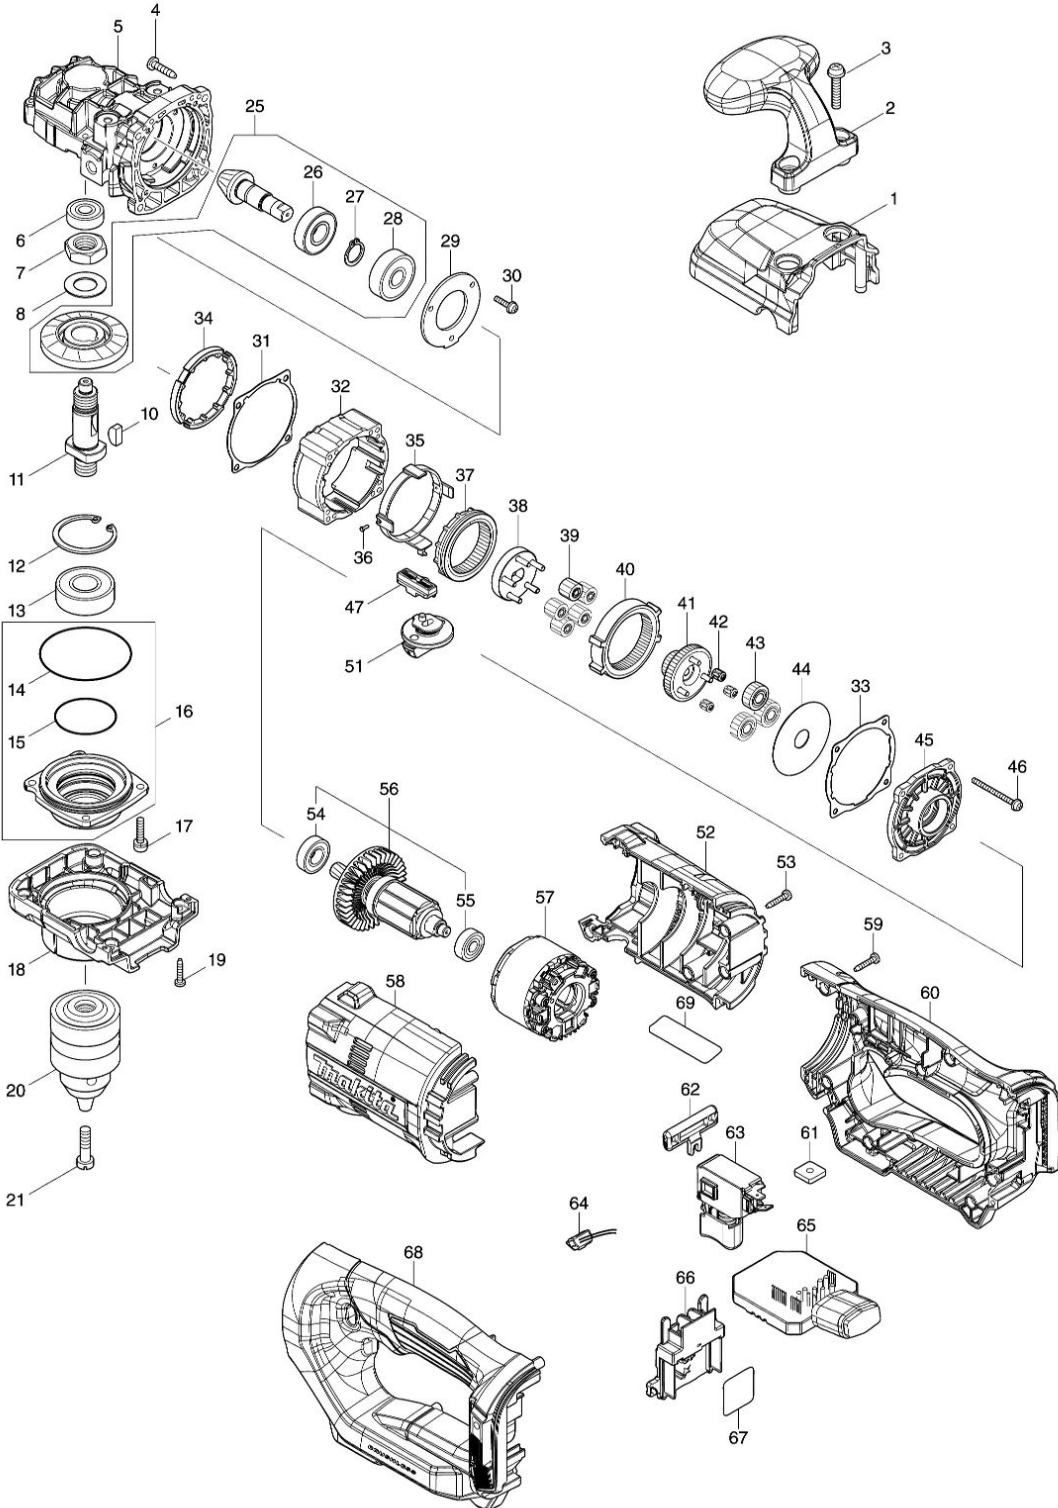

Partdrawing for DDA450ZK - Haakse boormachine

Model No.DDA450 13MM CORDLESS ANGLE DRILL

Nr.	Part nr.	Name
001	183S72-5	Tandwielhuisafdekkap DDA450
002	413433-4	Handgreep DDA450
003	911243-8	Schroef 5X25
004	266326-2	Tap Schroef 4X18mm P
005	312B07-9	Tandwielhuis DDA450
006	210046-0	Kogellager 608Zz A
007	252299-5	Moer M14 DDA450
008	253536-0	Sluitring 14mm DDA450
010	254032-1	Inlegspie 5
011	327774-1	As DDA460
012	962153-2	Borgring R-35 A
013	211228-7	Kogellager 6202Lib A
014	213656-2	O-Ring 53
015	213A04-1	O Ring 35 DDA450
016	136450-4	Lagerhuis DDA450 P
017	911126-2	Schroef 4X16
018	183S72-5	Tandwielhuisafdekkap DDA450
019	266130-9	Tapschroef 3X16 A
020	763183-4	Boorkop S13
021	251425-3	Schroef 6X22 P
025	136451-2	Tandwielset DDA450
026	211131-2	Kogellager 6001Dw
027	961052-5	Borgring S-12
028	211067-5	Kogellager 6200 P
029	285044-3	Lagerborgring 48 DDA450
030	911018-5	Schroef 3X12
031	422683-0	Pakking A DDA450
032	413437-6	Tandwielkast DDA450
033	422684-8	Pakking B DDA450
034	313367-0	Toerenhendel DDA450
035	413439-2	Toerenregelring DDA450
036	256952-5	Pin 1,4 DDA450
037	227881-9	Tandwiel 48 DDA450
038	141A18-9	Draagarm DDA450
039	227880-1	Tandwiel 13 DDA450
040	227878-8	Tandwiel 62 DDA450
041	141A17-1	Tandwiel 22-48 DDA450
042	212131-5	Naaldlager Dfl651F*
043	227877-0	Tandwiel 25 DDA450
044	253493-2	Sluitring 12mm DDA450
045	413438-4	Motorsteun DDA450
046	911063-0	Kruiskop Schroef M3X35
047	127066-6	Verstelknop DUT130
047C10	232518-5	Drukveer 2 DUT130
051	127282-0	Toerenschuif DUT130
051C10	213118-0	O-Ring 12 Hr5210C